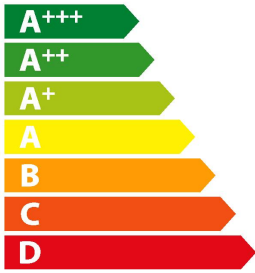

ENERG Y UA
енергия · ενεργεια IE IA

BURG

BKG144A+

A+

ENERGIA · ЕНЕРГИЯ
ΕΝΕΡΓΕΙΑ · ENERGIJA
ENERGY · ENERGIE · ENERGI

227
kWh/annum

176 L

38 L