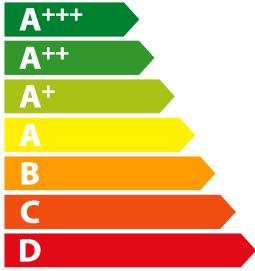

ENERG Y UA
енергия · ενεργεια IE IA

BURG

BKG144A+

A+

ENERGIA · ЕНЕРГИЯ
ΕΝΕΡΓΕΙΑ · ENERGIJA
ENERGY · ENERGIE · ENERGI

227
kWh/annum

176 L

38 L