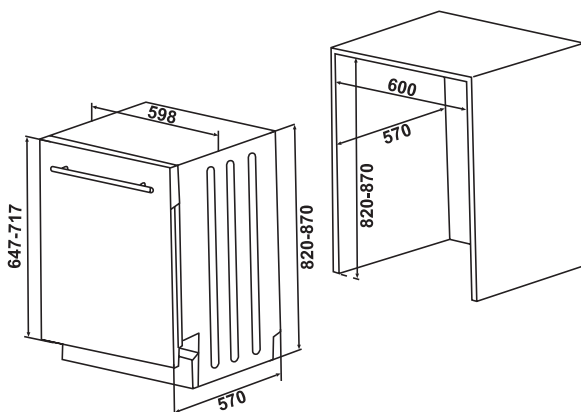

Energieeffizienzklasse (Spektrum A bis G)

Trocknungswirkungsklasse

Breite 600 mm

Wasserstop/AquaStop

Breite 60 cm
unterbaufähig/**vollintegriert**, hocheinbaufähig

Ausstattung

9 Spülprogramme:
Vorspülen
60°-70° Smart
60° Easy Care
65° Super 55 Minuten
50°-60° Smart
Eco (Standardprogramm)
40° Schnell 30 Minuten
40° Schonspülen
30°-50° Smart
Fassungsvermögen: 13 Maßgedecke
Edelstahl-Innenraum
Oberkorb unbeladen höhenverstellbar
klappbare Tellerhalter
klappbare Tassenhalter
Option: Halbe Beladung
Option: Extra Hygiene
Option: Extra Trocknen
Durchlauferhitzer
Körbe in grau
Restlaufanzeige
akustisches Signal am Programmende
Info LED: optisches Signal am Programmende
Startzeitvorwahl: 1-19 h
Kontrollanzeigen für Salz und Klarspüler
Rücklauf- und Überlaufschutz
Aquastop
Multitab-Funktion
Überhitzungsschutz
superActive Trocknungssystem
Gerätefüße von vorne einstellbar

Technische Daten

Energieeffizienzklasse: **E** (Spektrum A bis G)
Trocknungswirkungsklasse: A
Trocknungsleistungsindex: 1,07
Betriebsgeräusch: 49 dB(re1pW)
Luftschallemissionsklasse: C
Verbrauchsdaten Eco (Standardprogramm)
Verbrauchswerte/Jahr: 261 kWh, 2520 Liter
Energieverbrauch des Eco-Programms pro 100 Betriebszyklen: 94 kWh
Wasserverbrauch des Eco-Programms pro Betriebszyklus: 9 Liter
Dauer des Eco-Programms: 3:42 h
Gerätemaße (H x B x T) 820 x 598 x 550 mm
Ablaufschlauch: 1,80 m
Länge Anschlusskabel: 1,65 m
Anschlusswert: 1,9 kW