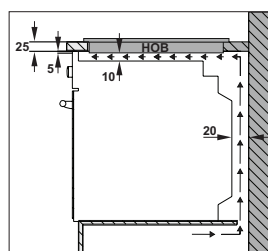

Breite 600 mm

Restwärmanzeige

Ausführung: Edelstahlrahmen
 kombinierbar mit Einbauherd CEH1

Ausstattung

- 4 Kochzonen
- 2 x 145 mm Ø, 1200 W
- 2 x 180 mm Ø, 1700 W
- 4-fache Restwärmanzeige

Technische Daten

- Einbaumaße (B x T) 560 x 490 mm
- Anschlusswert: 5,8 kW