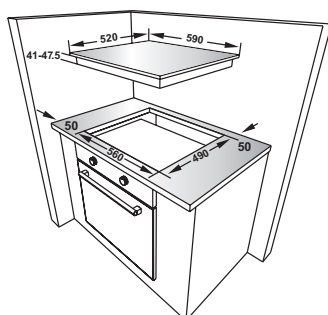

Breite 600 mm

Restwärmanzeige

Ausführung: Edelstahlrahmen
 kombinierbar mit Einbauherd CEH1

Ausstattung

- 4 Kochzonen
- 2 x 145 mm Ø, 1200 W
- 2 x 180 mm Ø, 1700 W
- 4-fache Restwärmanzeige

Technische Daten

- Einbaumaße (B x T) 560 x 490 mm
- Anschlusswert: 5,8 kW