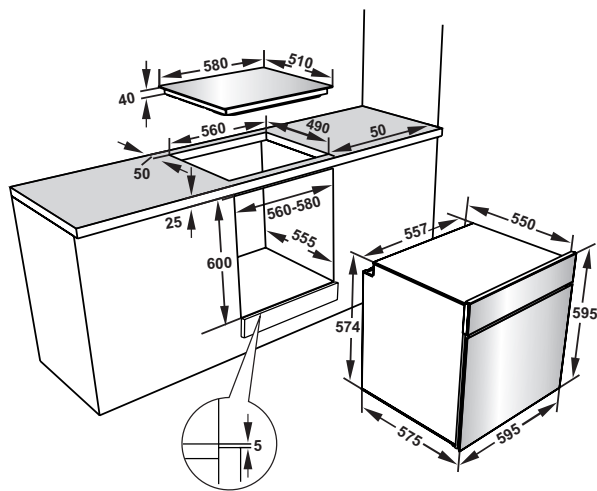

Breite 600 mm

Restwärmeanzeige

Ausführung: Rahmenlos

kombinierbar mit den Einbauherden BEH3.1, BEH7.1, BEH10-DT.1

Ausstattung

- 4 Kochzonen
- 2 x 145 mm Ø, 1200 W
- 2 x 180 mm Ø, 1800 W
- 4-fache Restwärmeanzeige
- Energeregelt

Technische Daten

- Einbaumaße (B x T) 560 x 490 mm
- Anschlusswert: 6,0 kW