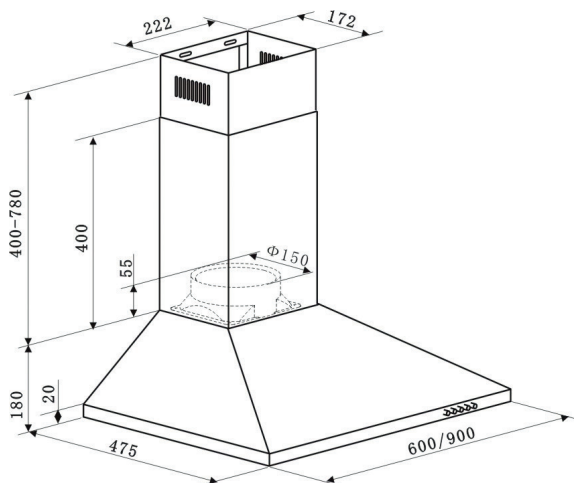

Energieeffizienzklasse (Spektrum A+++ bis D)

Breite 600 mm

Metallfettfilter

LED-Beleuchtung

Ausführung: Edelstahl

für Wandmontage

Ausstattung

Abluft- oder Umluftbetrieb inklusive Umrüstzubehör
inklusive Aktivkohlefilter-Satz
Bedienung über Drucktasten
Metallfettfilter, spülmaschinengeeignet
gleichmäßige, helle Beleuchtung mit 1 x 2 W LED

Technische Daten

Abluftstutzen: Ø 150 mm
Lüfterleistung
im Normalbetrieb max. 337,2 m³/h - 64 dB(A)
im Normalbetrieb min. 221,2 m³/h - 59 dB(A)
Energieeffizienzklasse: **B** (Spektrum A+++ bis D)
Fluidynamische Effizienzklasse: D
Beleuchtungseffizienzklasse: A
Fettfiltereffizienzklasse: D
durchschnittlicher Energieverbrauch: 27 kWh/a
Gerätemaße (H x B x T)
580-960 x 600 x 450 mm
Anschlusswert: 67 W