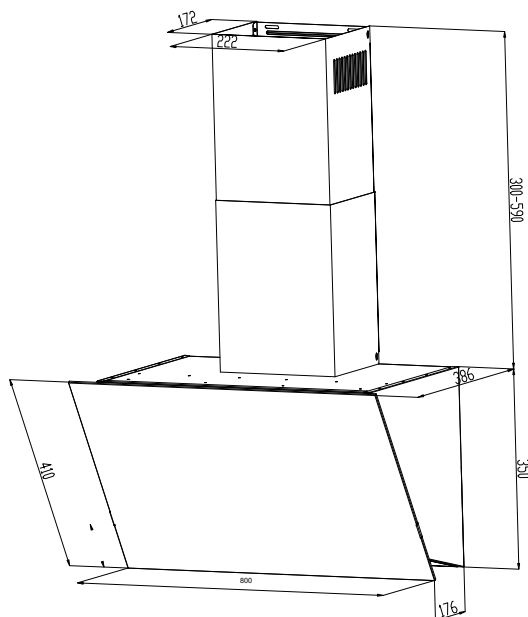

Energieeffizienzklasse (Spektrum A+++ bis D)

Breite 800 mm

Metallfettfilter

LED-Beleuchtung

## Ausführung: Schwarz

für Wandmontage

## Technische Daten

Abluftstutzen: Ø 150/120 mm  
Lüfterleistung  
im Normalbetrieb max. 604 m<sup>3</sup>/h - 71 dB(A)  
im Normalbetrieb min. 550 m<sup>3</sup>/h - 59 dB(A)  
Energieeffizienzklasse: **B** (Spektrum A+++ bis D)  
Fluiddynamische Effizienzklasse: C  
Beleuchtungseffizienzklasse: A  
Fettfiltereffizienzklasse: D  
durchschnittlicher Energieverbrauch: 59 kWh/a  
Gerätemaße (H x B x T)  
VHDA80CS 410 x 800 x 350 mm  
Anschlusswert: 193 W