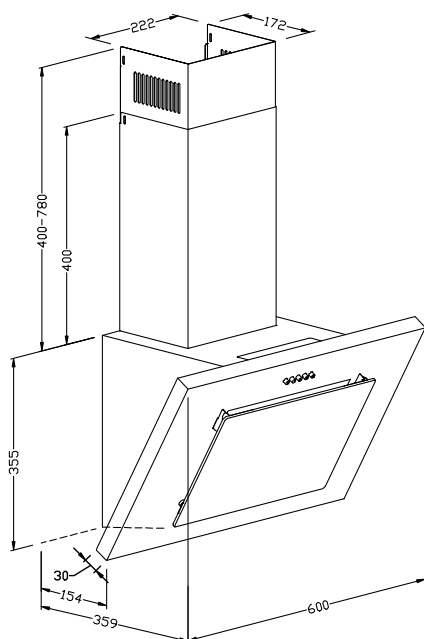

Energieeffizienzklasse (Spektrum A+++ bis D)

Breite 600 mm

Metallfettfilter

LED-Beleuchtung

Ausführung: Schwarz

für Wandmontage

Ausstattung

Abluft- oder Umluftbetrieb inklusive Umrüstzubehör
inklusive Aktivkohlefilter-Satz
Steuerung über 5 Drucktasten
Metallfettfilter, spülmaschinengeeignet
gleichmäßige, helle Beleuchtung mit 2 x 2 W LED

Technische Daten

Abluftstutzen: Ø 150 mm
Lüfterleistung
im Normalbetrieb max. 536,1 m³/h - 69 dB(A)
im Normalbetrieb min. 330,2 m³/h - 59 dB(A)
Energieeffizienzklasse: **B** (Spektrum A+++ bis D)
Fluiddynamische Effizienzklasse: C
Beleuchtungseffizienzklasse: A
Fettfiltereffizienzklasse: F
durchschnittlicher Energieverbrauch: 61 kWh/a
Gerätemaße (H x B x T)
755 x 600 x 359 mm
Anschlusswert: 194 W