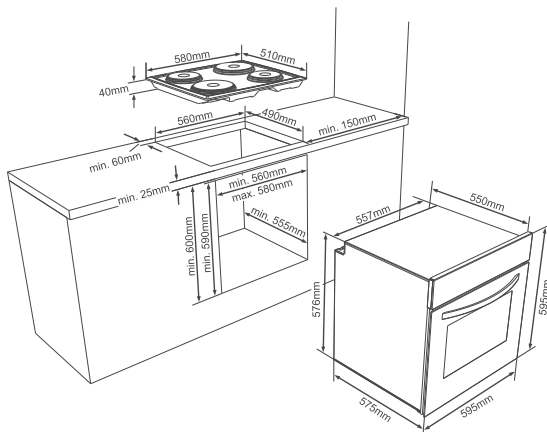

Breite 600 mm

Ausführung: Edelstahl

kombinierbar mit Einbauherd CEH1

Ausstattung

- 4 Kochplatten
- 2 x 145 mm Ø, 1000 W
- 1 x 180 mm Ø, 1500 W
- 1 x 180 mm Ø Blitzkochplatte, 2000 W

Technische Daten

Einbaumaße (B x T) 560 x 490 mm
Anschlusswert: 5,5 kW